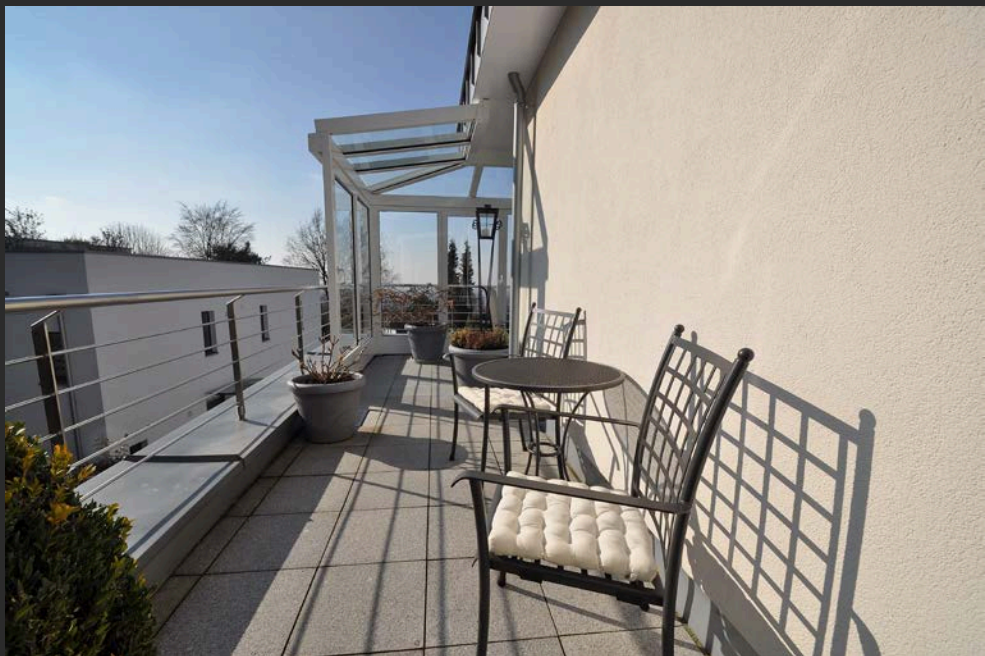

HANSCH IMMOBILIEN

Perfektion in
Immobilien

Die Nr. 1 in Bensberg...

Penthouse mit 2 Terrassen...

und zwei Tiefgaragen-Plätzen.

Garderobe als Schiebetüren-Schrank

64 qm Wohnen und Essen

Viel Platz für Ihre Gäste.

Hell und freundlich.

Küche ohne Gerüche.

Küche mit Schiebetür

Was für ein Ausblick...

Terrasse 1: 40 qm Sonne pur.

Terrasse 1

Weitblick

Überdachte Terrasse 2

Terrasse 2 mit Pool

Ihre neue Fernseh-Ecke.

Bäder, Schlafräume und...

Extra TV-Zimmer

2 Bäder. Großes Bad mit Dusche und Wanne

2 Bäder

Schlafen mit Terrassenausgang und Ankleideraum

Gäste- und Arbeitszimmer